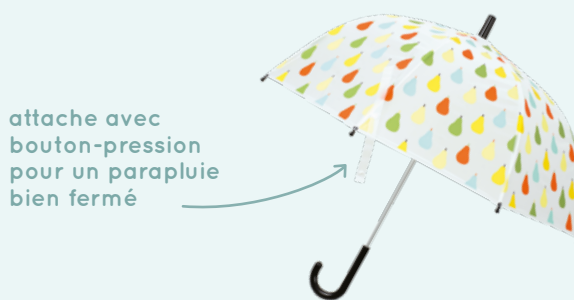

Lange | Muslin swaddle  
70x70 cm

AE275L - 2

100%  
COTON

Couverture | Blanket  
97x78 cm

AE270L - 1

100%  
COTON

Gigoteuse | Sleeping bag  
62x43 cm

attache avec  
bouton-pression  
pour un parapluie  
bien fermé