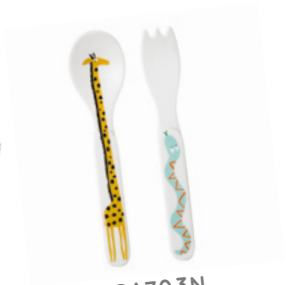

SA703N

hmmm