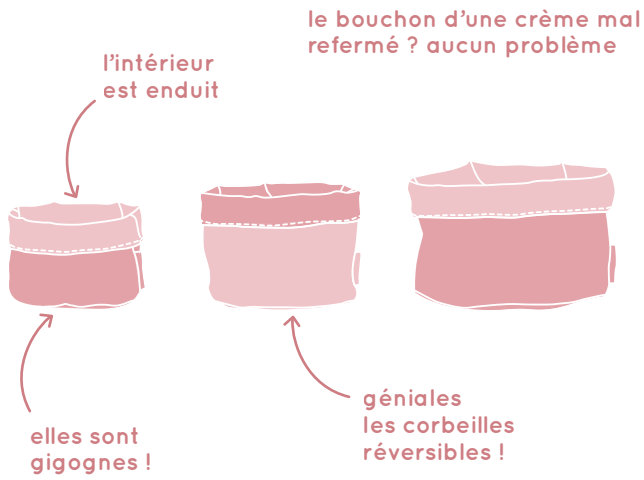

LES PETITES CORBEILLES

3 small baskets

S : ø14x12 cm, M : ø17x14 cm, L : ø22x16 cm,

📦 2