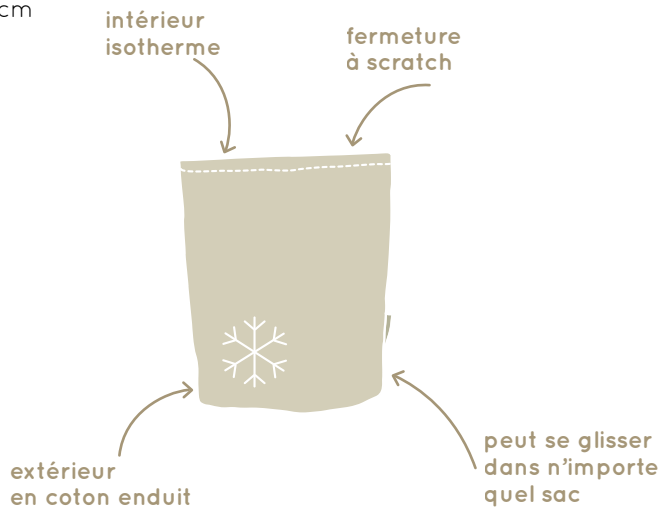

LES POCHETTES THERMIQUES

Thermo pouch
23x28x5 cm

📦 2