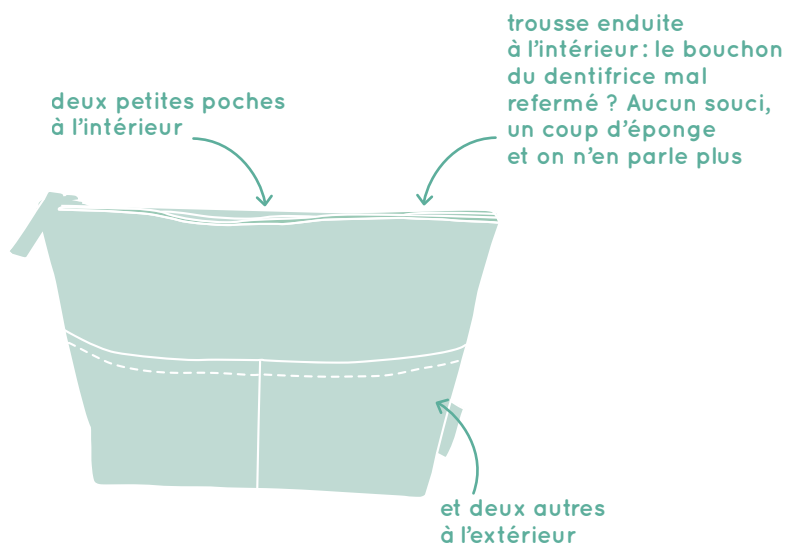

LES TROUSSES DE TOILETTE

Toilet bag
30x19x7 cm

4