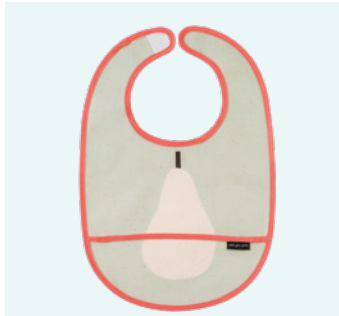

COLLECTION POIRES

AE617RK - 6

TOILE
CIRÉE
6M+

Bavoir | Bib
25,5x38 cm